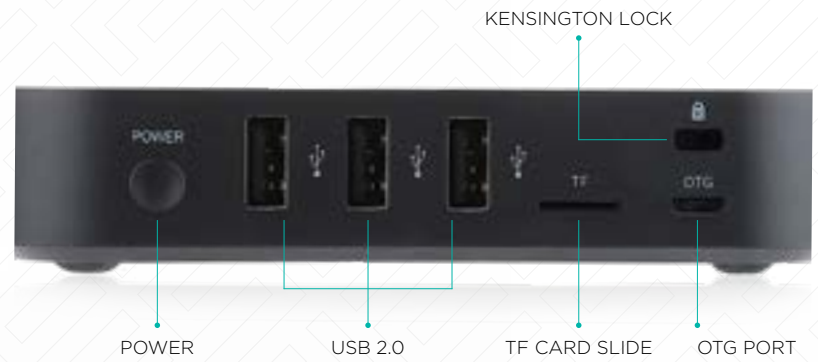

## INTRODUCEERT DE MINIX

EEN ULTRA HD STREAMING MEDIA-HUB MET ONBEPERKTE ENTERTAINMENT MOGELIJKHEDEN