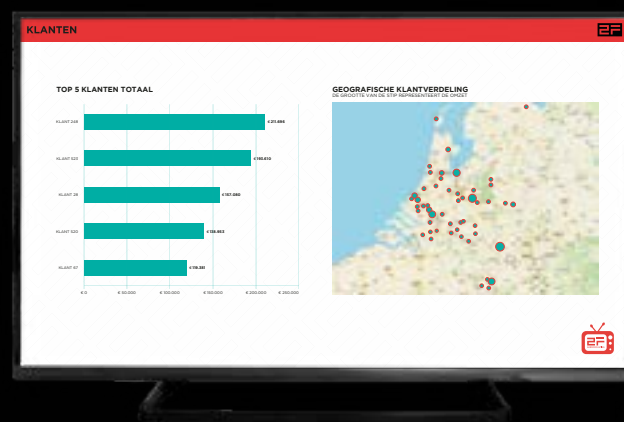

# NOG MEER INZICHT OP DE WERKVLOER!

BEDRIJF KRITISCHE KPI'S  
TONEN OP DE AFDELING? DE  
PRODUCTIEVOORTGANG TONEN OP  
DE WERKVLOER? OF DE PLANNING  
SCHERP IN DE GATEN HOUDEN?

Toon nu met behulp van 2Foqus Narrowcasting  
de belangrijkste data real-time op de afdeling.  
Benut vanaf nu het potentieel van data nog beter.